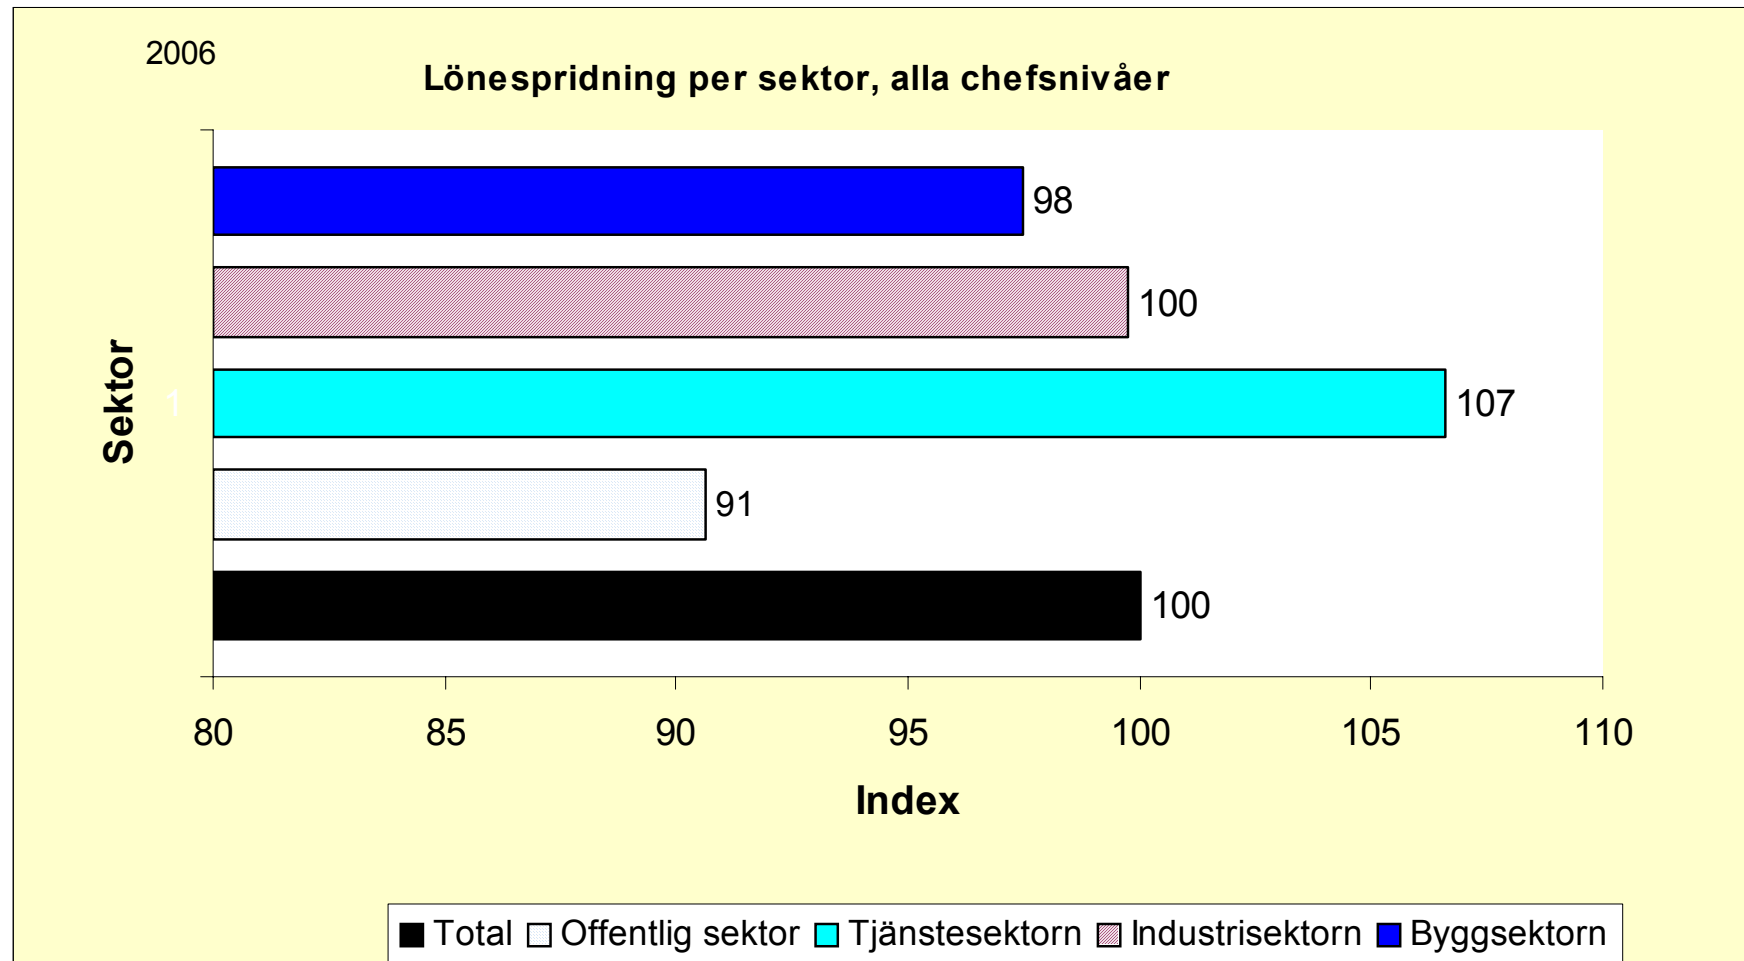

Lönespridning per sektor, alla chefsnivåer