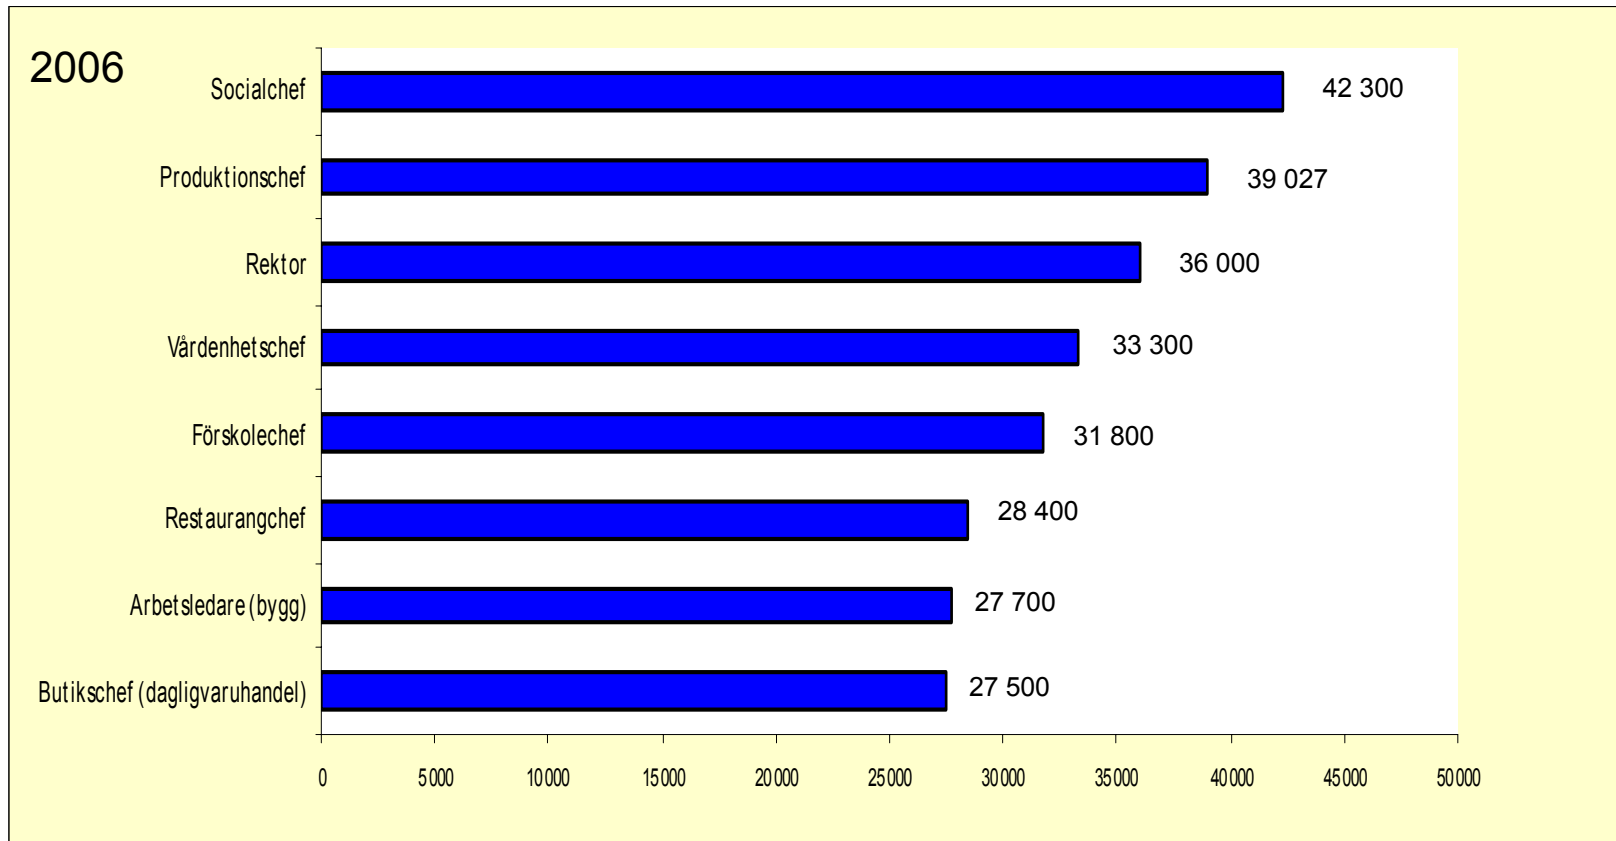

Vad tjänar en vanlig chef?

Medianlön i kronor, 2006 års lönenivå, för ett urval vanliga chefsbefattningar. Lönesiffrorna avser summan av fast kontant månadslön, värdet av skattepliktiga förmåner samt genomsnittsvärdet av rörliga lönedelar.

Källa: Ledarna