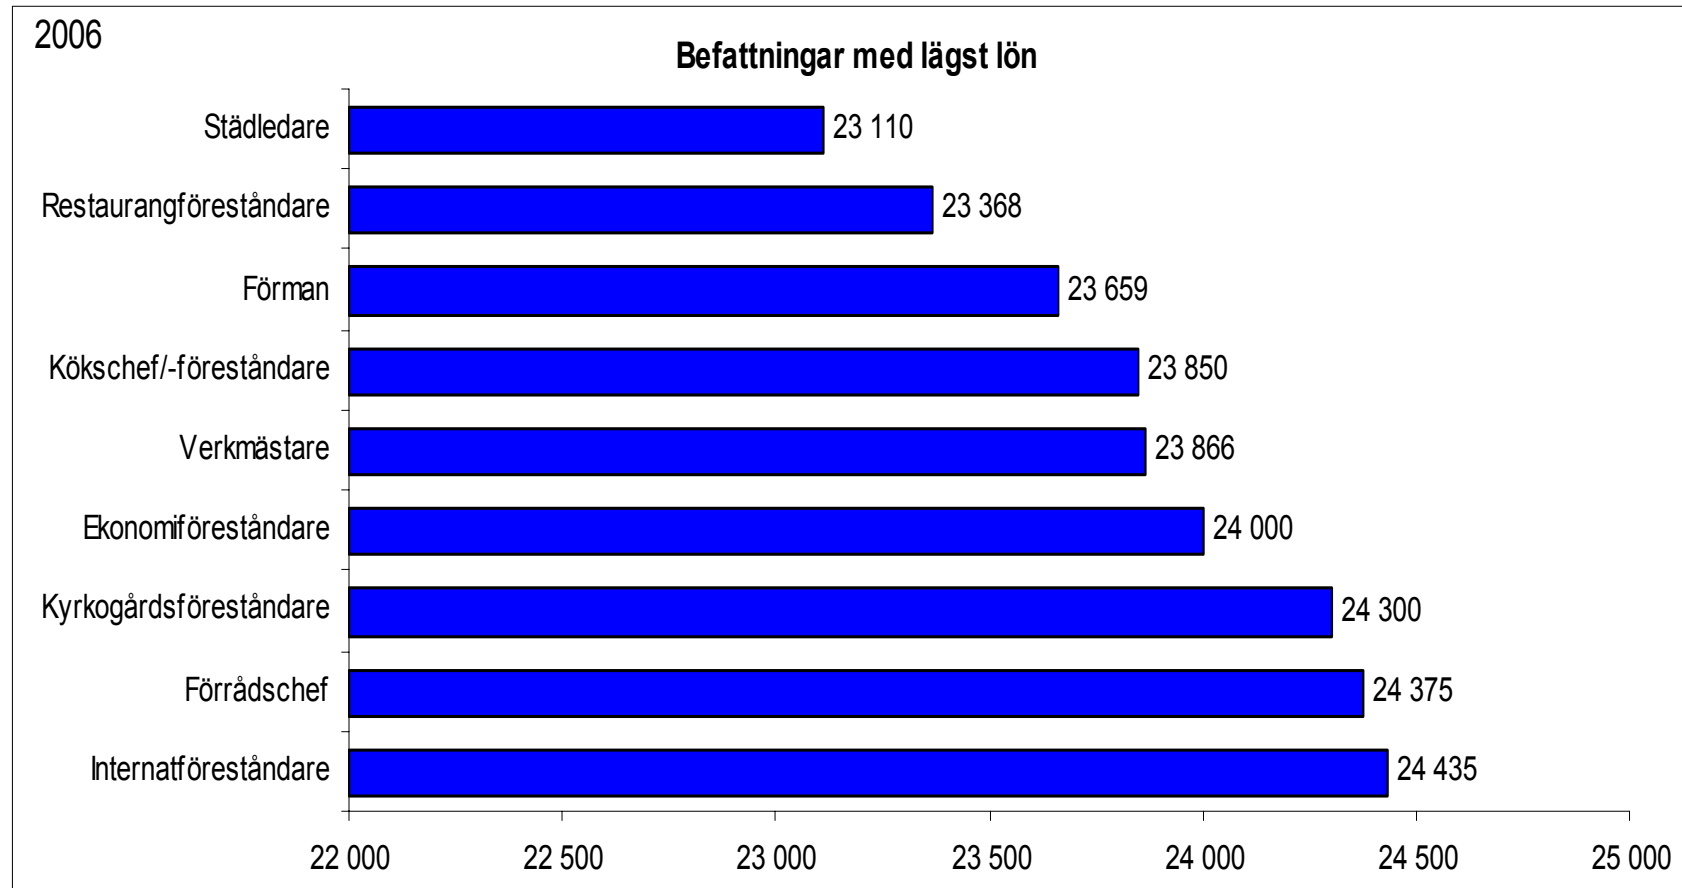

Jobben som betalar sig sämst

Medianlön i kronor, 2006 års lönenivå. Lönesiffrorna avser summan av fast kontant månadslön, värdet av skattepliktiga förmåner samt genomsnittsvärdet av rörliga lönedelar.

Källa: Ledarna