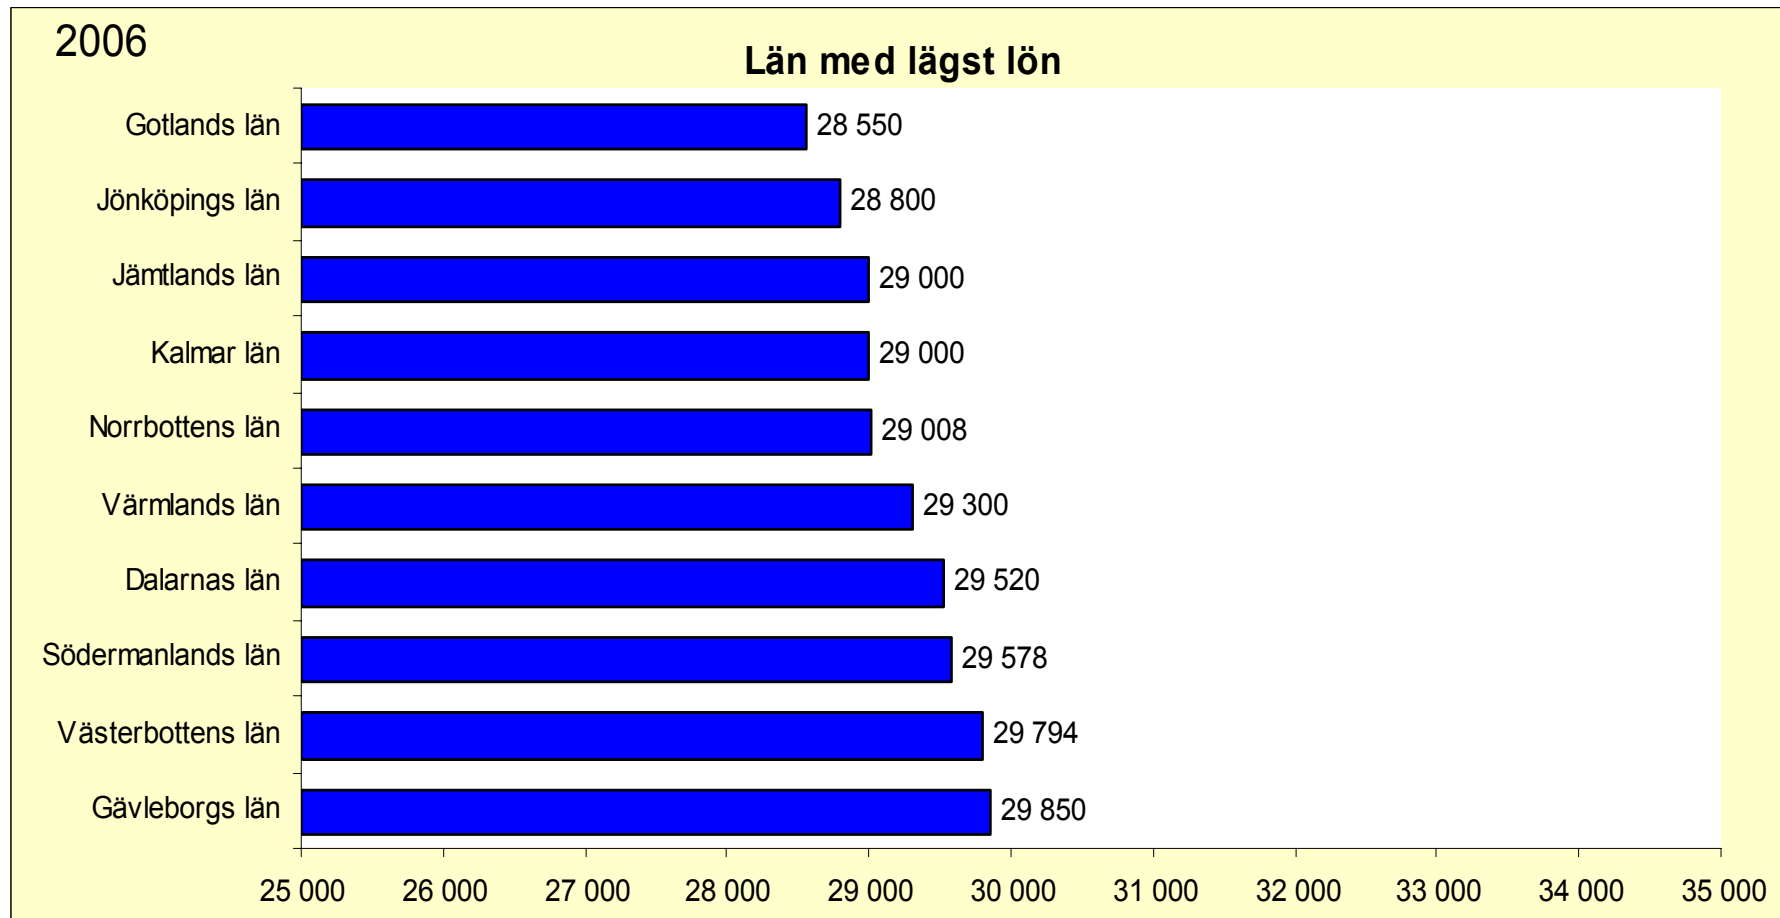

Var i Sverige tjänar cheferna sämst?

Medianlön i kronor, 2006 års lönenivå. Lönesiffrorna avser summan av fast kontant månadslön, värdet av skattepliktiga förmåner samt genomsnittsvärdet av rörliga lönedelar.

Källa: Ledarna