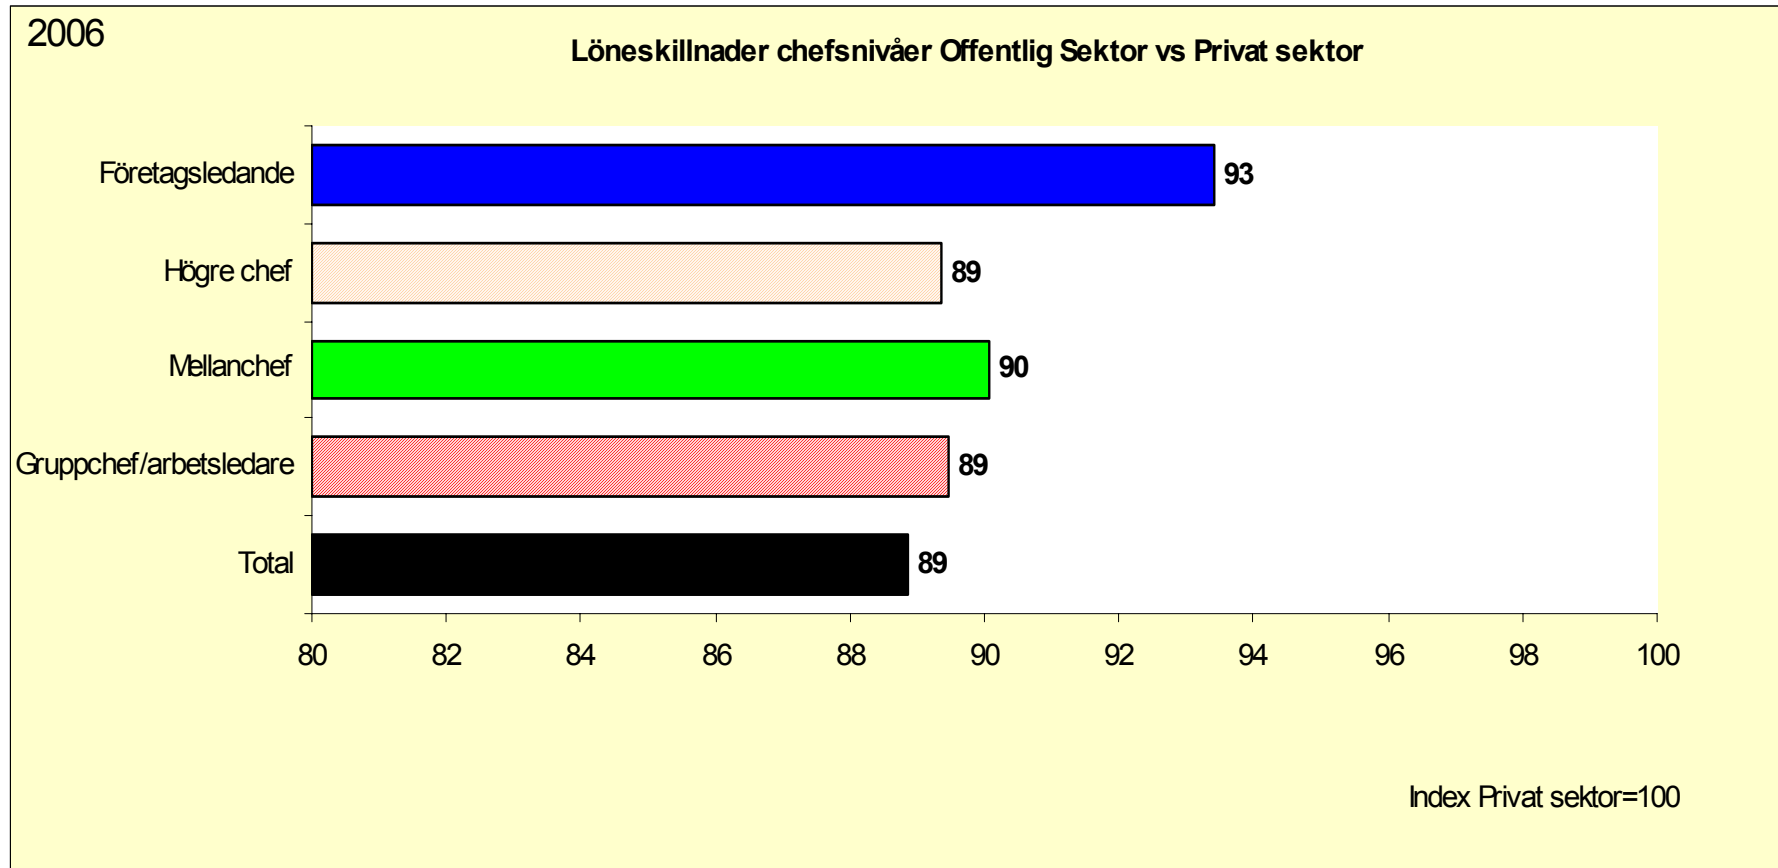

Löneskillnader i offentlig och privat sektor