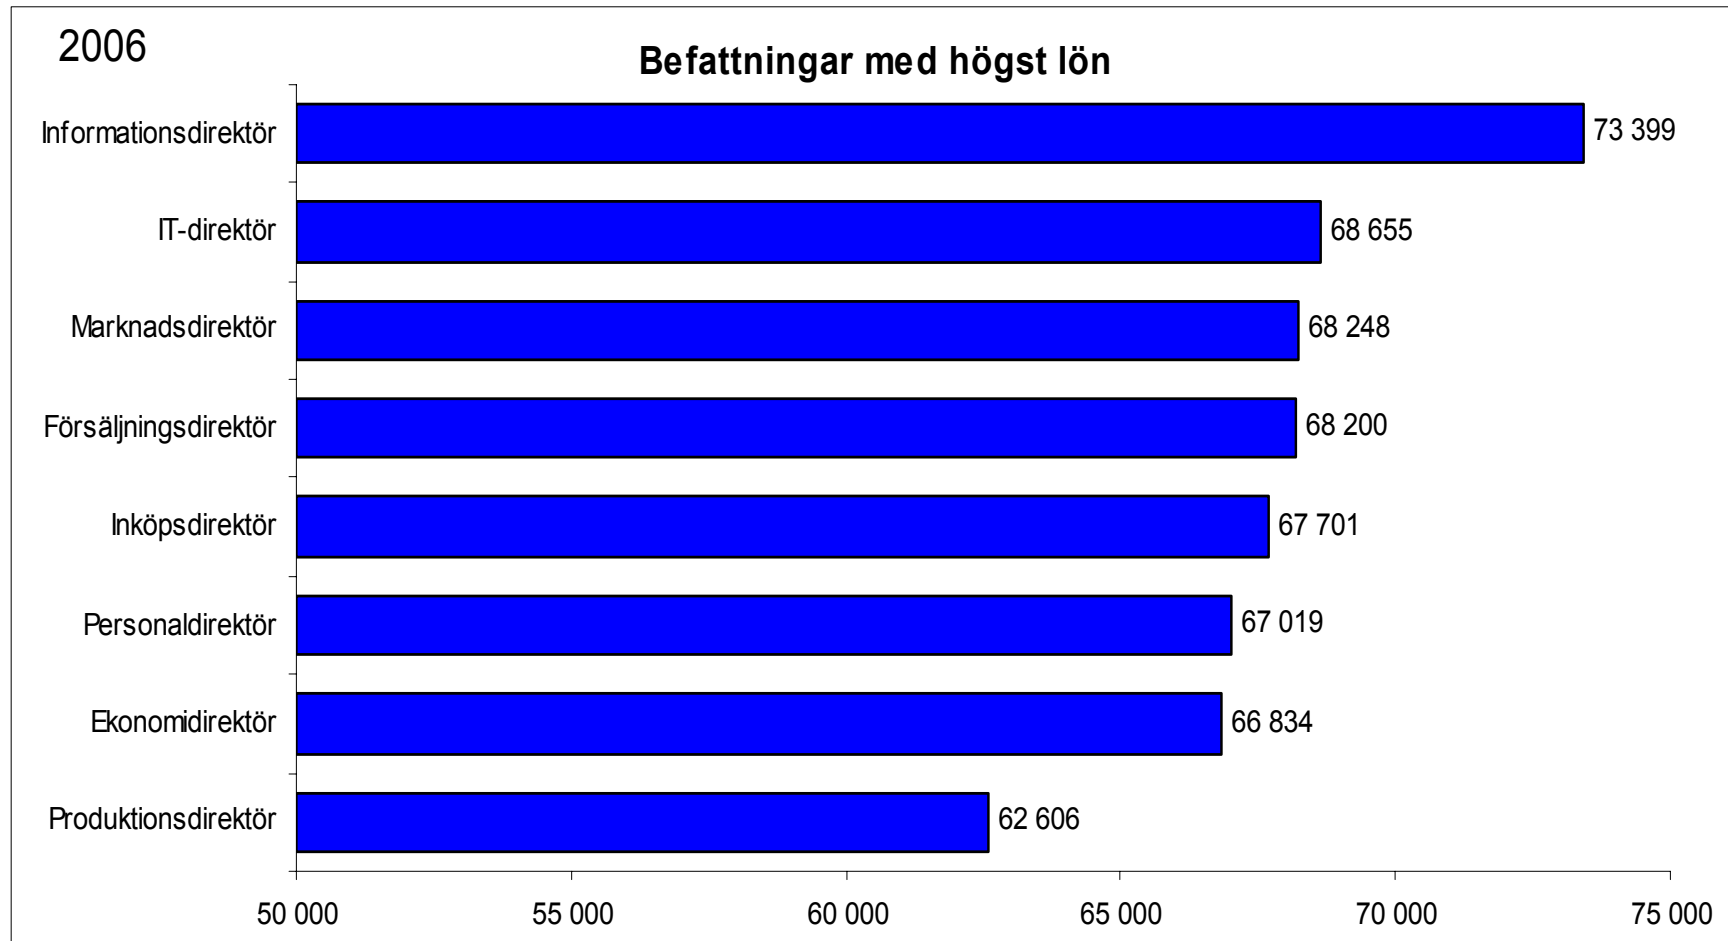

Chefslöner 2007

Presentation för media

2007-04-11

Fakta om undersökningen

- Uppgifter från 58 000 individer kompletterat med uppgifter från arbetsgivarorganisationer.
- Löneläget för 360 olika chefsbefattningar.
- Avgränsning:
 - redovisar ej löneskillnader mellan könen.
 - redovisar ej löneutveckling mellan åren.

Jobben som betalar sig bäst

Medianlön i kronor, 2006 års lönenivå. Lönesiffrorna avser summan av fast kontant månadslön, värdet av skattepliktiga förmåner samt genomsnittsvärdet av rörliga lönedelar.

Källa: Ledarna