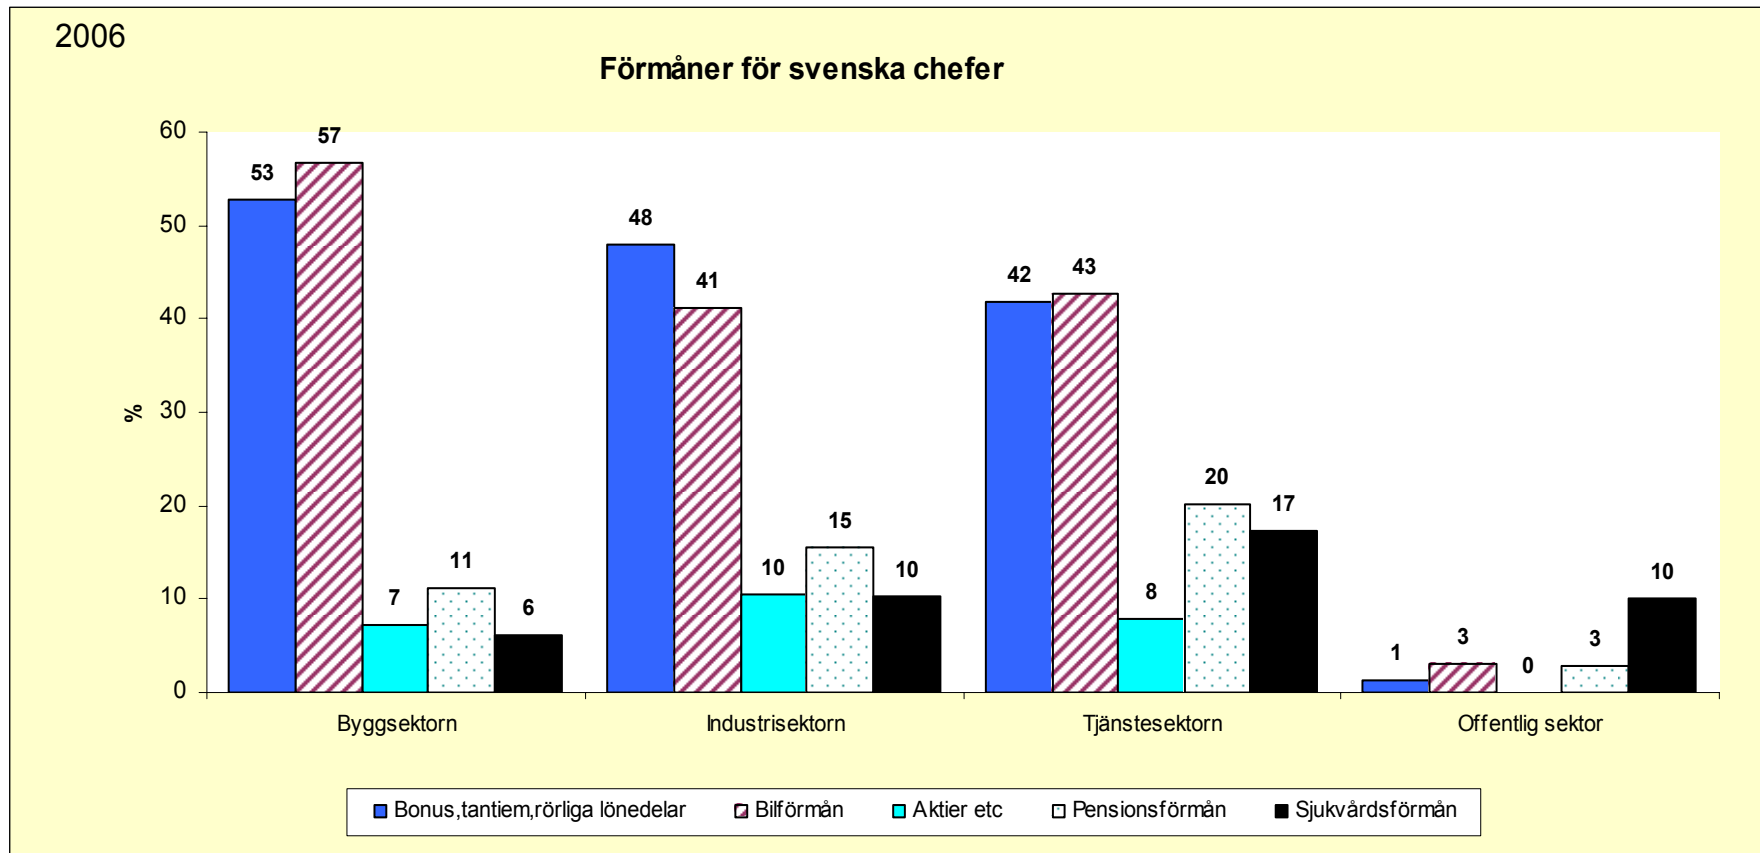

Förmånernas fördelning per sektor