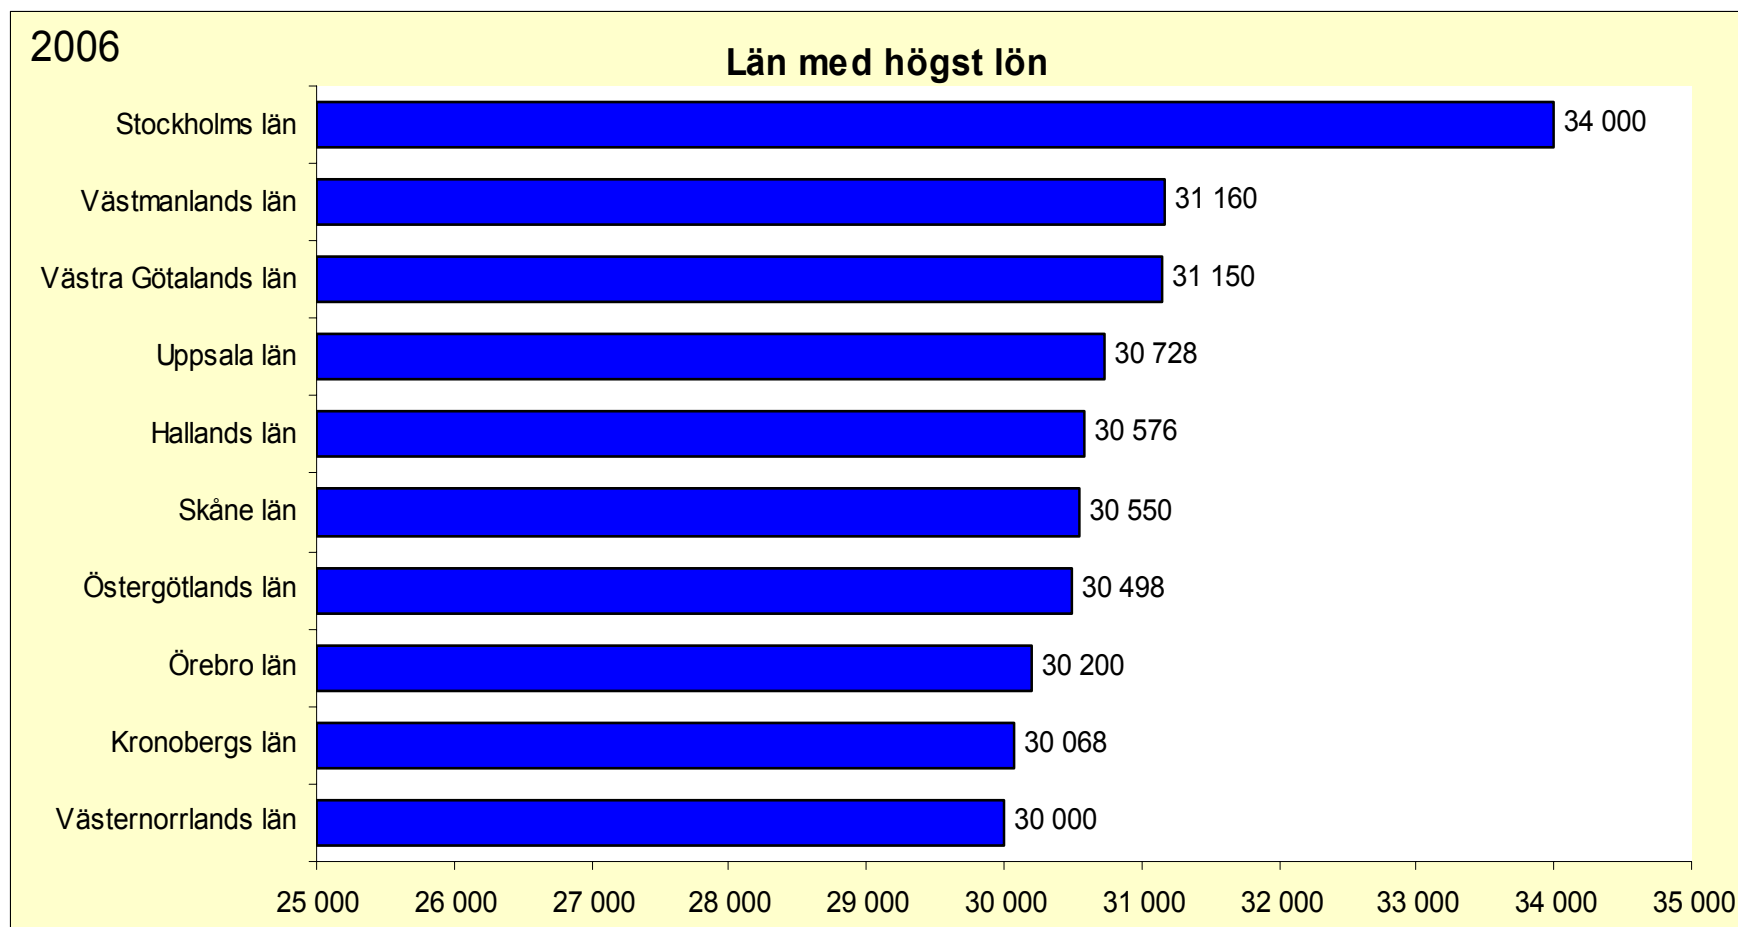

Var i Sverige tjänar cheferna bäst?

Medianlön i kronor, 2006 års lönenivå. Lönesiffrorna avser summan av fast kontant månadslön, värdet av skattepliktiga förmåner samt genomsnittsvärdet av rörliga lönedelar.

Källa: Ledarna