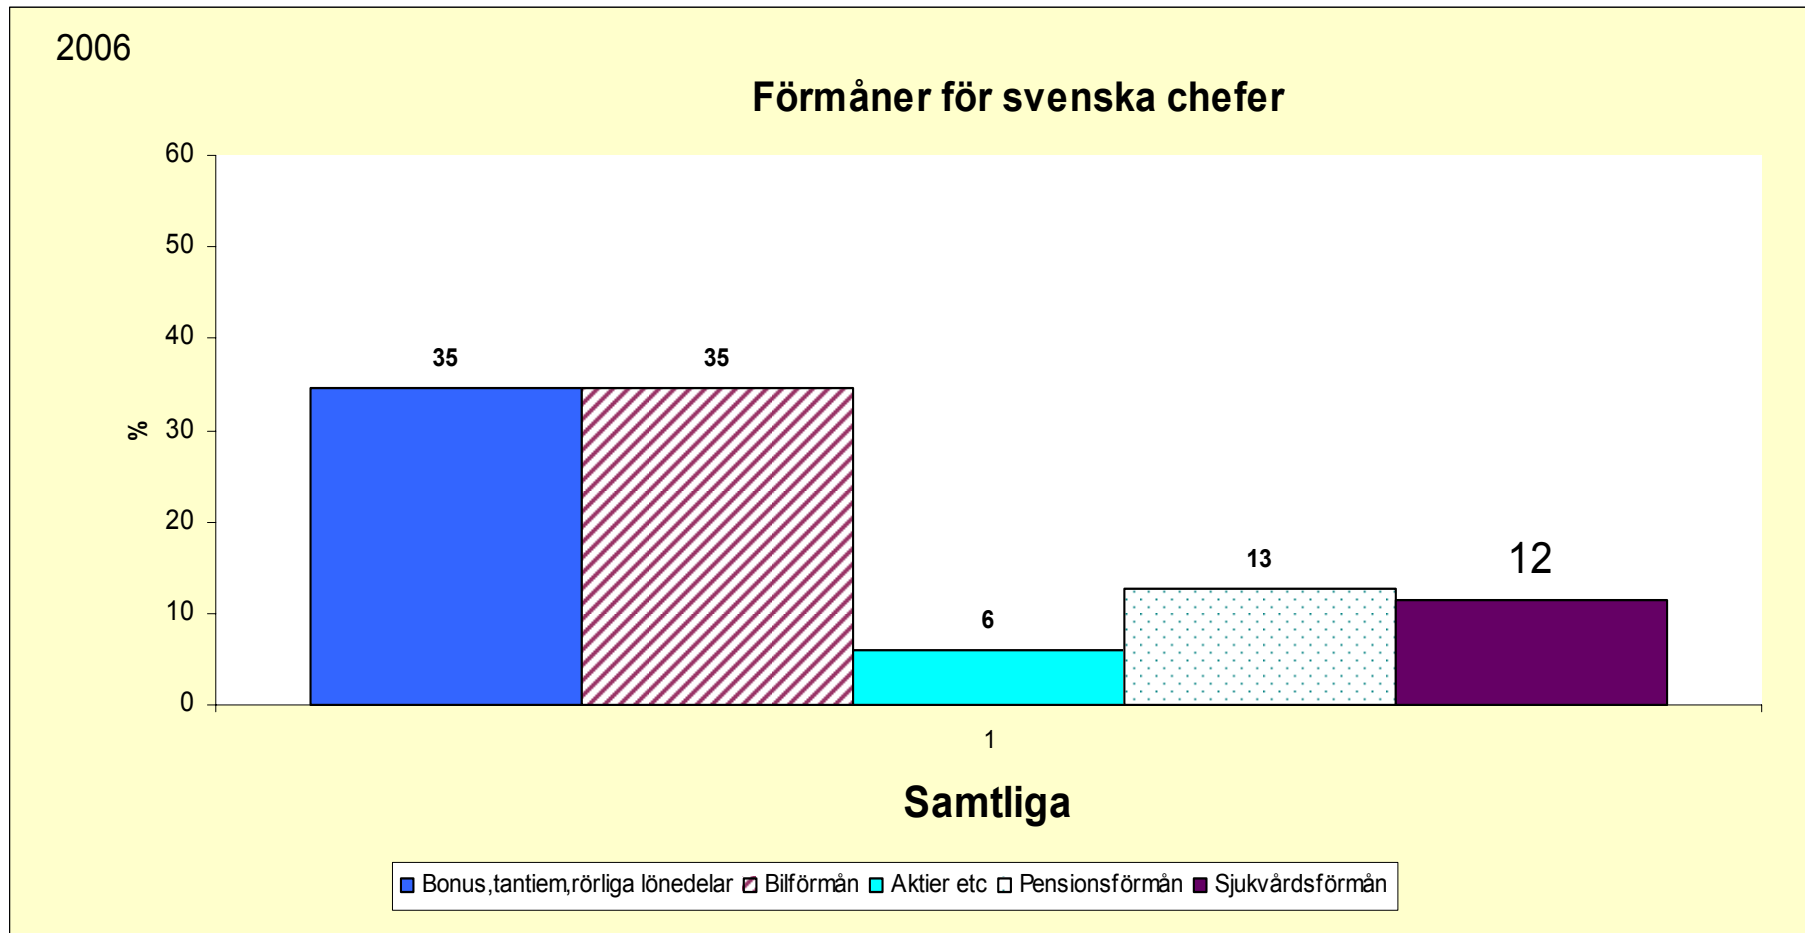

Vilka förmåner har svenska chefer?